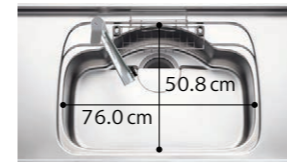

成熟を極めたキッチンが暮らしに調和する
先進の住まいづくりをサポートします。

写真はカタログによるイメージです。見積り内容とは異なりますので、ご注意ください。

オープンキッチン | 型

シンクとコンロを1列に並べた基本のスタイル。

造作壁と組み合わせた対面キッチンなど、
いろいろなレイアウトに対応できます。

センターポケットシンク

※表示寸法は内寸法です。深さ約215cm
※水栓の位置は左右が選べます。

排水口は
ステンレス製

大きな鍋も洗いやすいセンターポケット形状。水ハネ音が静かな静音設計。

排水口付近に段差を付けているので、排水口の上に鍋を置いてもスムーズに排水します。

水栓金具

オールインワン浄水栓・DSタイプ
(エコハンドル・メッキ)
JFAD461SYXJG5D

ダウンウォール

中のラックはバネの力でラクに昇降が可能。ラックは収納物の落下を防ぐガード付。

レンジフード

※金属幕板付
本体色シルバー
ADRタイプ
ADR731SI(L・R)D